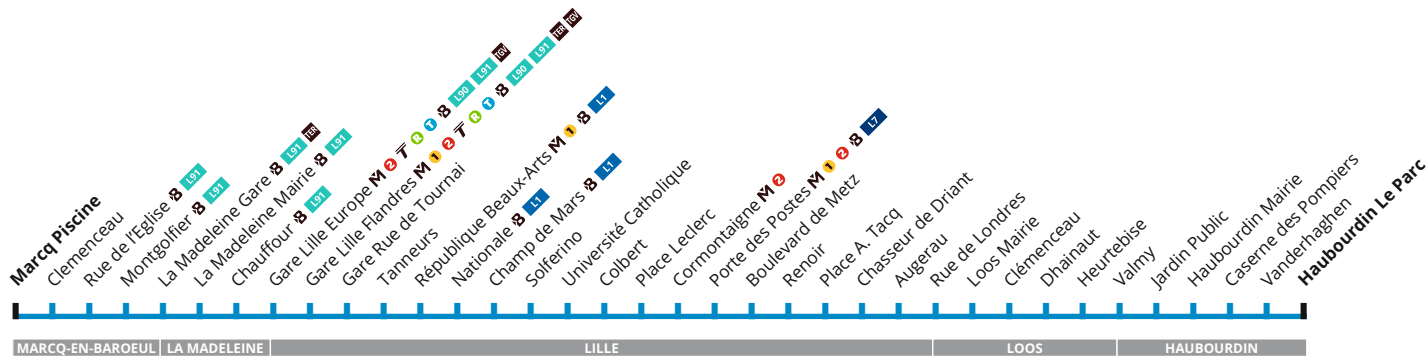

B

12

Horaires hiver 2019

à partir du 28 janvier 2019

- **Marcq-en-Baroeul**
- La Madeleine
- **Gare Lille Flandres**
- Porte des Postes
- Loos
- **Haubourdin**

12

Vers Haubourdin

CORRESPONDANCES

Métro ligne 1 / 2
 Tramway Roubaix / Tourcoing
 L1 L7 L90 L91 Liane
 TER TGV SNCF

TRAVAUX À LOOS

Itinéraire dévié vers Marcq en Barœul jusqu'à fin octobre environ

**12****Du lundi au vendredi en période scolaire**