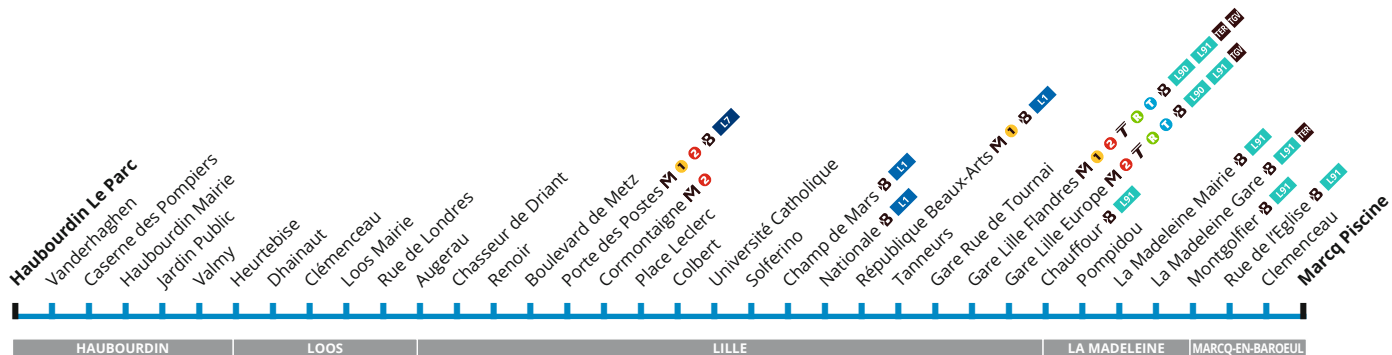

12

Vers Marcq-en-Baroeul

CORRESPONDANCES
M 1 2 Métro ligne 1 / 2

T Tramway Roubaix / Tourcoing

B L1 L7 L90 L91 Liège

TER TGV SNCF

TRAVAUX À LOOS

Itinéraire dévié vers Marcq en Baroeul jusqu'à fin octobre environ.

Les arrêts Dhainaut, Loos Clémenceau et Mairie, Rue de Londres ne sont pas desservis.